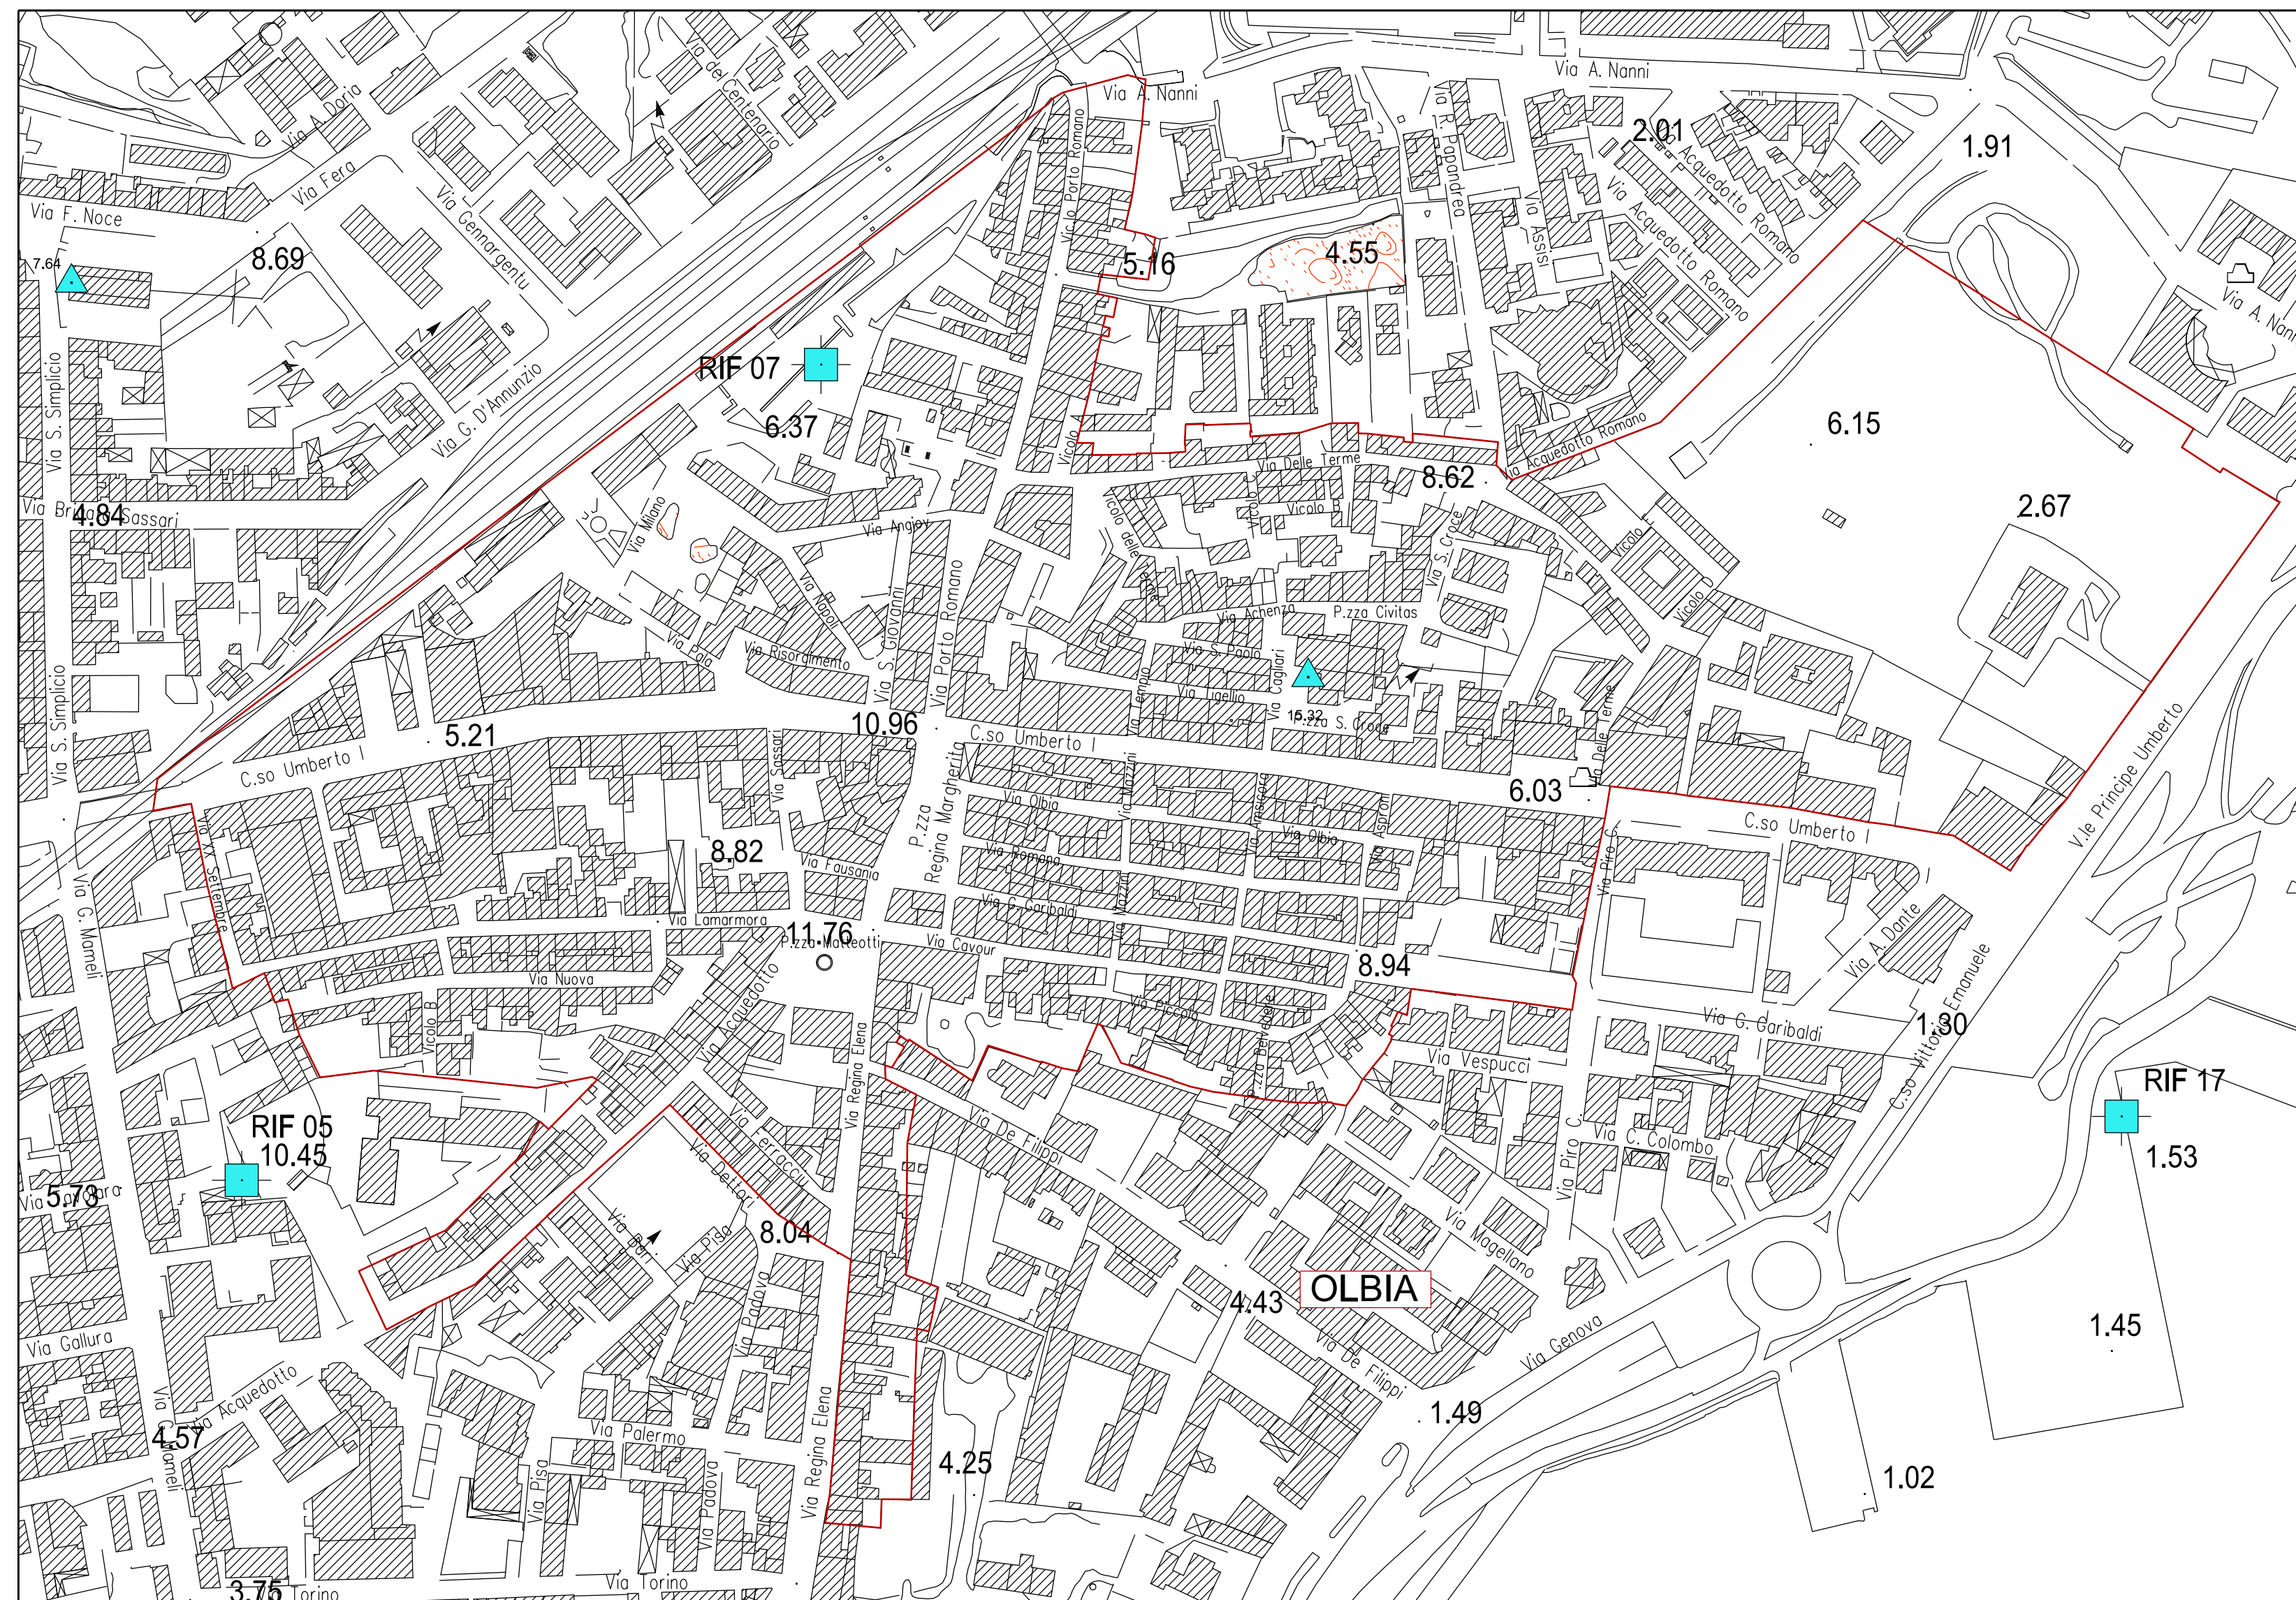

BANDO BIDDAS 2008 RECUPERO PRIMARIO

PLANIMETRIA DI INDIVIDUAZIONE DEGLI EDIFICI RICADENTI ALL'INTERNO DEL CENTRO MATRICE (CENTRI DI ANTICA E PRIMA FORMAZIONE COSI' COME INDIVIDUATI DAL PIANO PAESAGGISTICO REGIONALE, AI SENSI dell'art. 5, comma 16 della LR.n° 3/2008 - legge finanziaria 2008

PLANIMETRIA CON INDIVIDUAZIONE DEL CENTRO MATRICE DI OLBIA-BERCHIDEDDU E SUB FRAZIONI