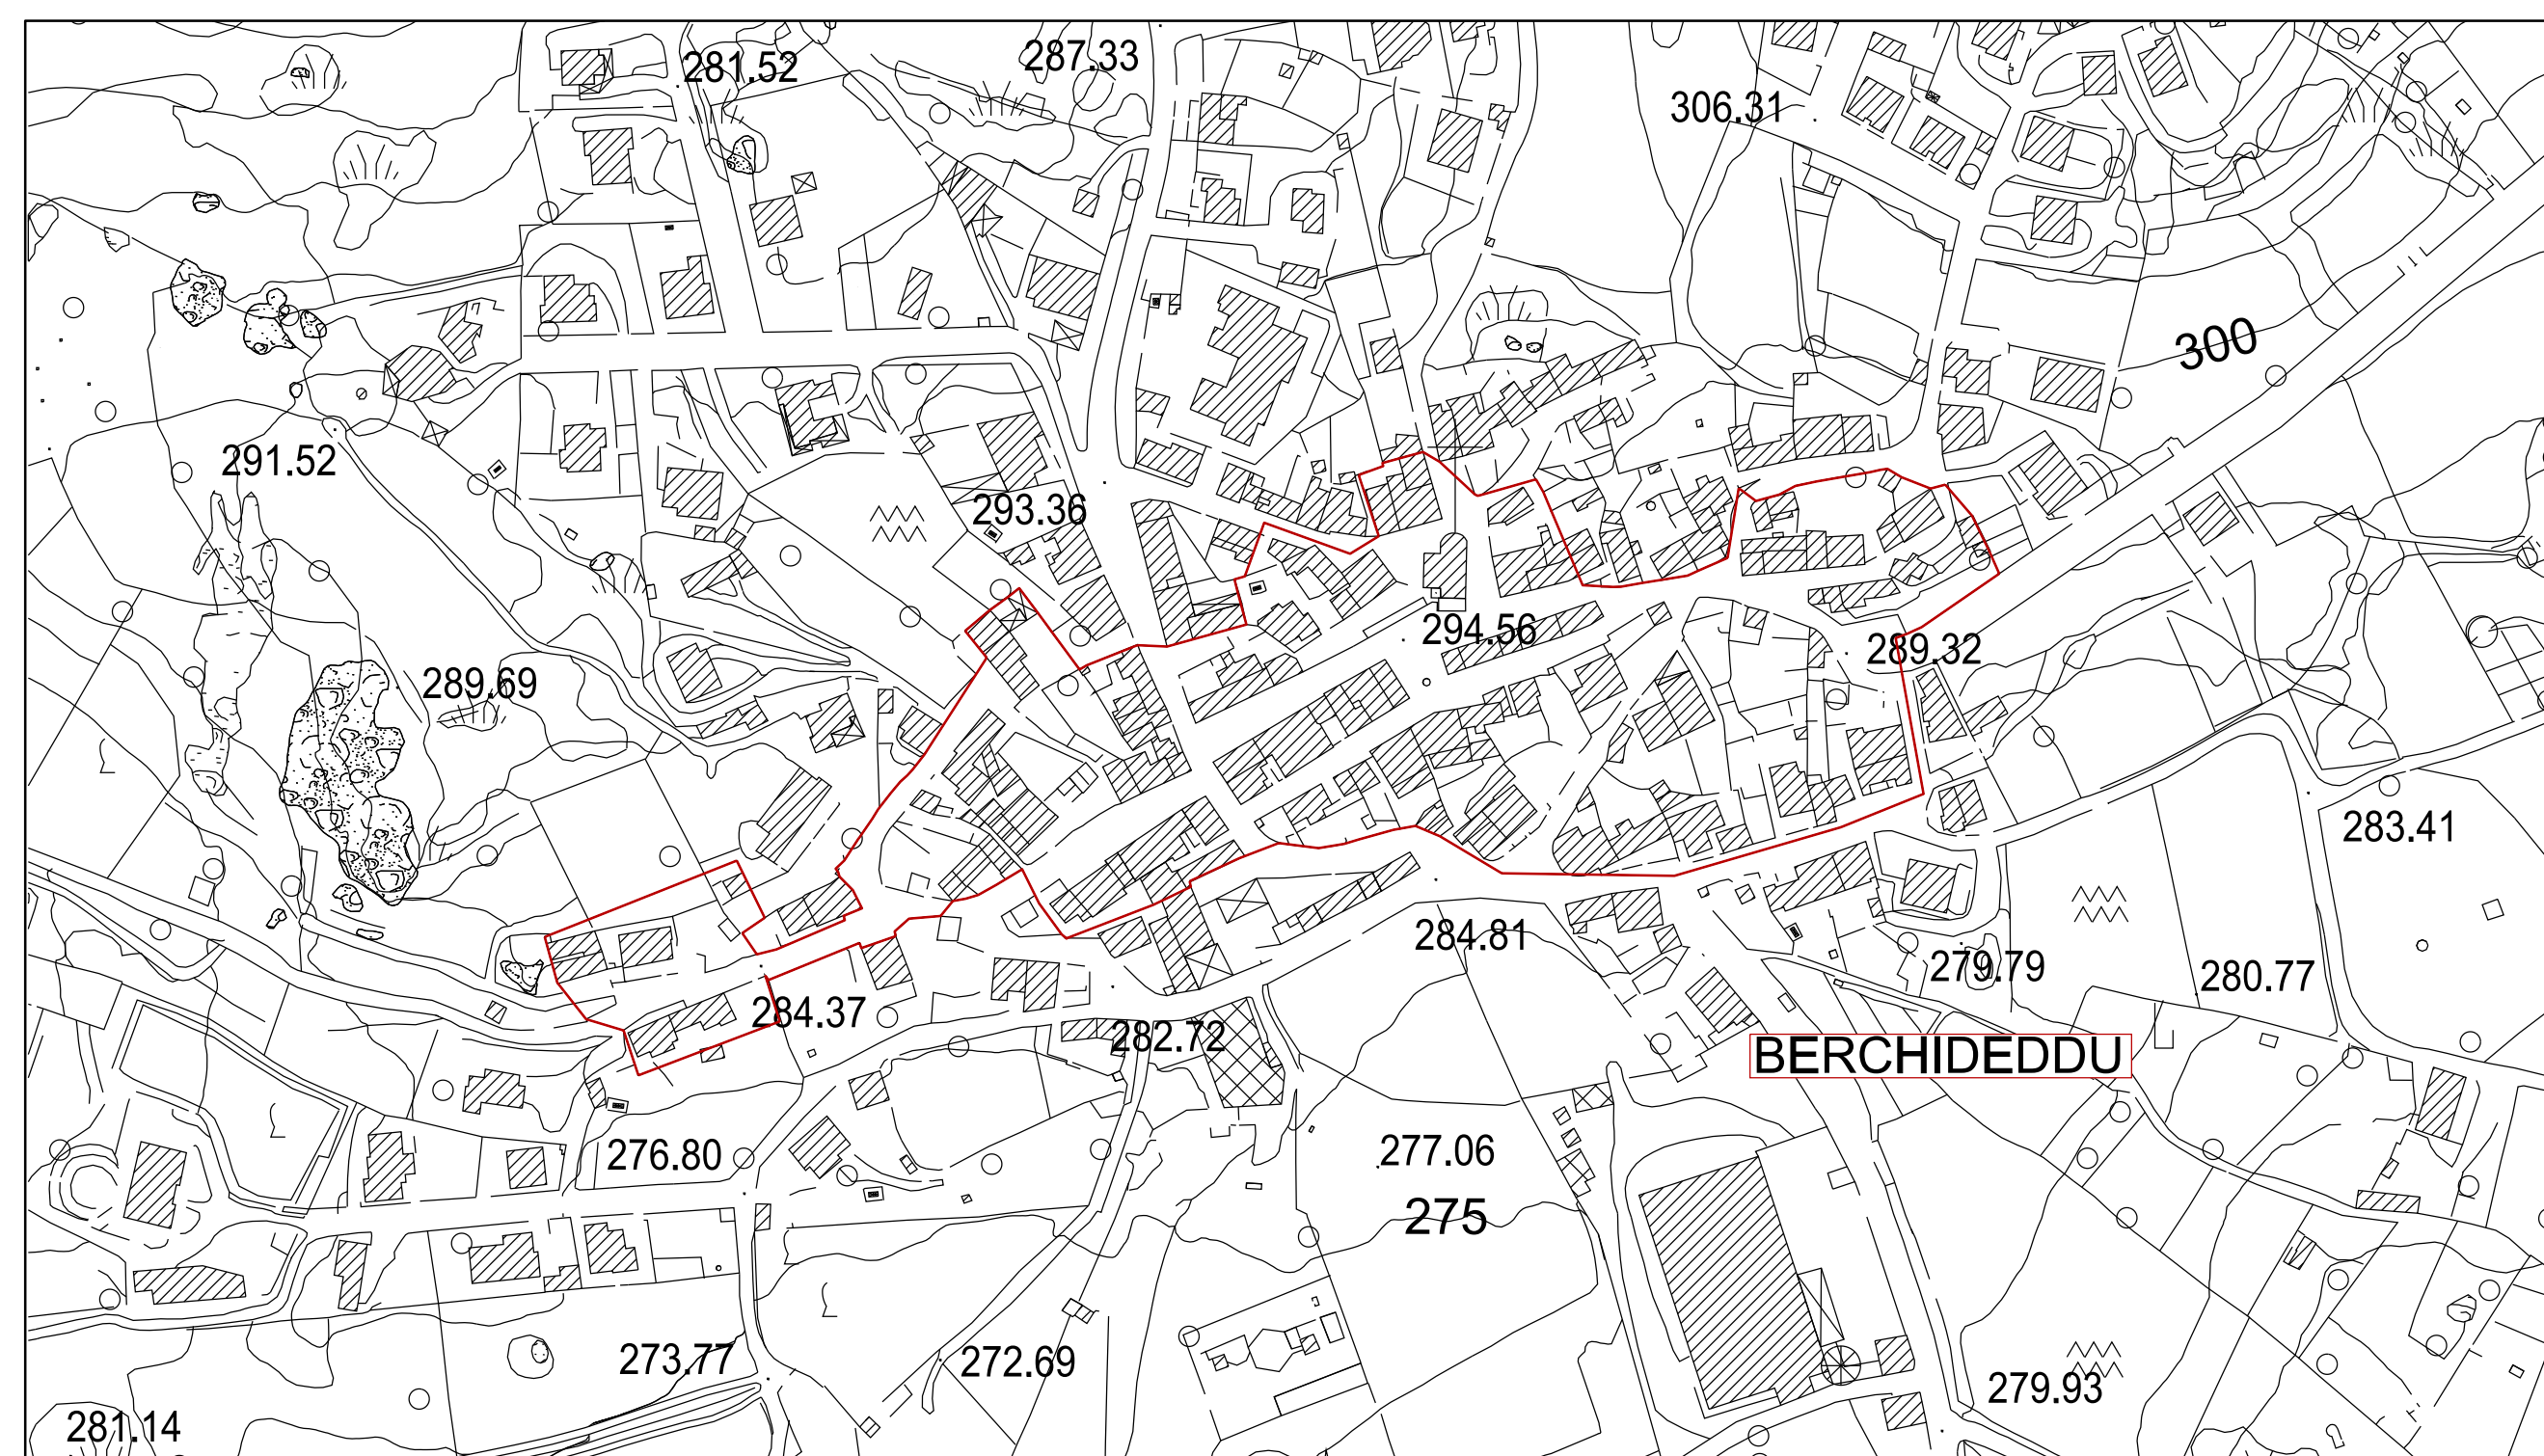

BANDO BIDDAS 2008 RECUPERO PRIMARIO

PLANIMETRIA DI INDIVIDUAZIONE DEGLI EDIFICI RICADENTI ALL'INTERNO DEL CENTRO MATRICE (CENTRI DI ANTICA E PRIMA FORMAZIONE COSI' COME INDIVIDUATI DAL PIANO PAESAGGISTICO REGIONALE, AI SENSI dell'art. 5, comma 16 della LR.n° 3/2008 - legge finanziaria 2008

PLANIMETRIA CON INDIVIDUAZIONE DEL CENTRO MATRICE DI OLBIA-BERCHIDEDDU E SUB FRAZIONI